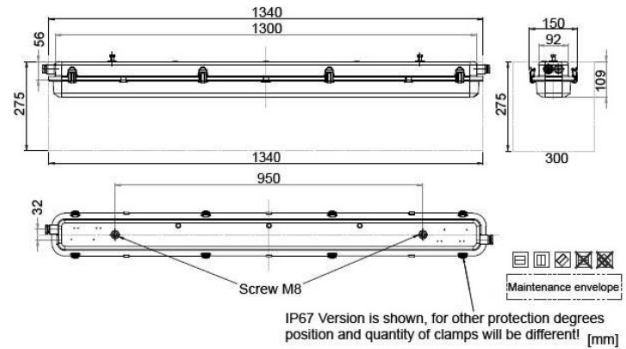

1445....

Materialien	Stahlblech verzinkt, Lackierung: Weiß RAL 9011	Housing	Zinc coated steel Finish: Powder coated white RAL 9016
Montage	Durch 2 stk M8 Bolzen auf der Rückseite	Mounting	With 2 M8 bolt on the back side
Spannung, Frequenz	110-240V, 50-60Hz	Voltage	110-240V, 50-60Hz
Leuchtmittel	LED 2x 20W CRI>80, 5000K LED 2x 30W CRI>80, 5000K	Light source	LED 2x 20W CRI>80, 5000K LED 2x 30W CRI>80, 5000K
Schutzart	IP 67	Protection class	IP 67
Kabeleinführung	2 Kabelverschraubungen M20, 2 Blindverschraubungen	Cable entry	2 cable glands M20, 2 blind plugs
Abmessungen	1340x150x109mm LxBxH	Dimensions	1340x150x109mm LxWxH
Gewicht	ca. 6,0 kg	Weight	app 6,0 kg
Merkmale	20W Led Ersetzt eine 2x36W Leuchtstofflampe	Remarks	20W Led replace 2x36W fluorescent tube
Type	Merkmale	Features	Best. Nr. / Order No.
1445701215	LED 2x20W	LED 2x20W	008-558
1445001208	LED 2x30W	LED 2x30W	009-492